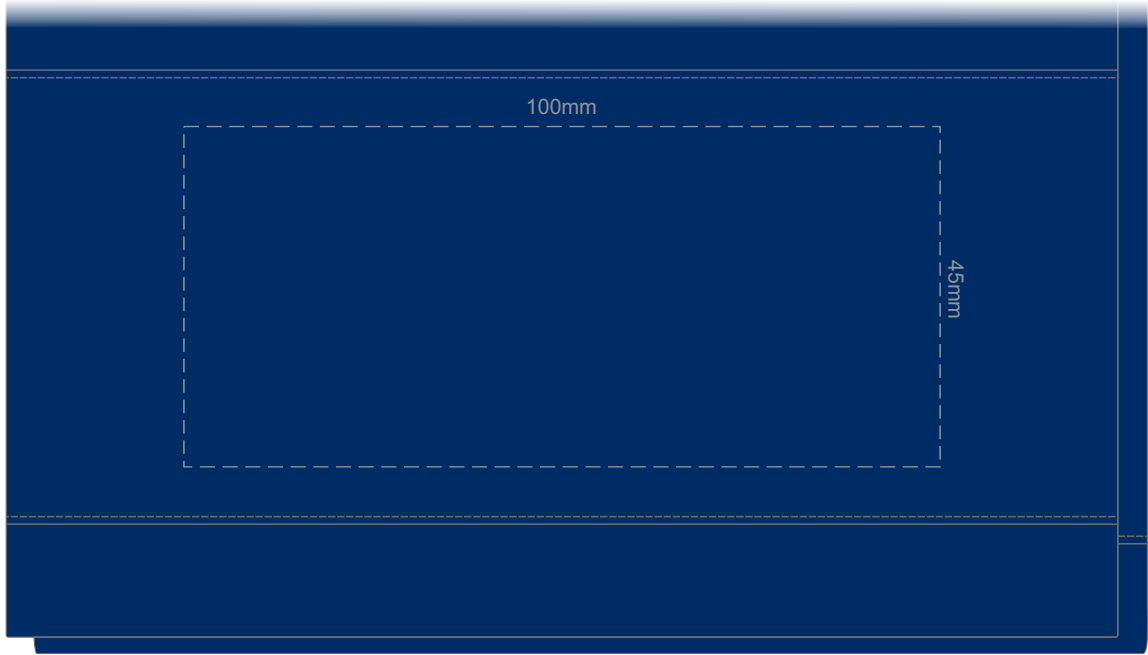

100% of Actual Size
Colourflex Transfer
Faux Embroidery

40% of Actual Size

100% of Actual Size
Embroidery

40% of Actual Size