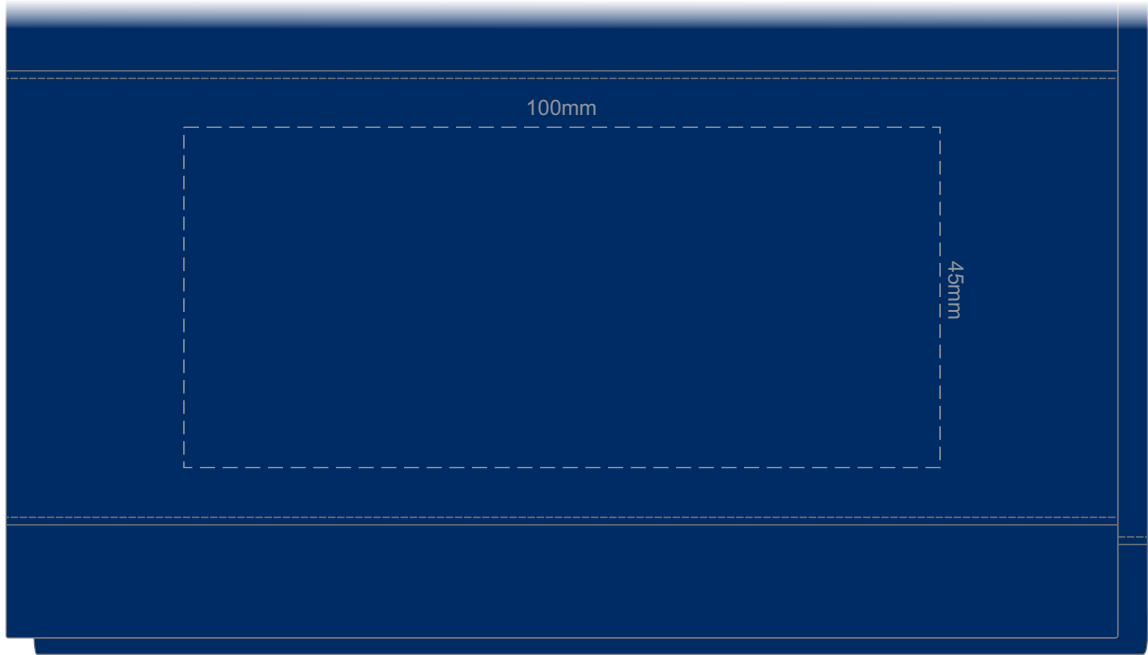

100% of Actual Size
Colourflex Transfer
Faux Embroidery

40% of Actual Size

100% of Actual Size
Embroidery

40% of Actual Size