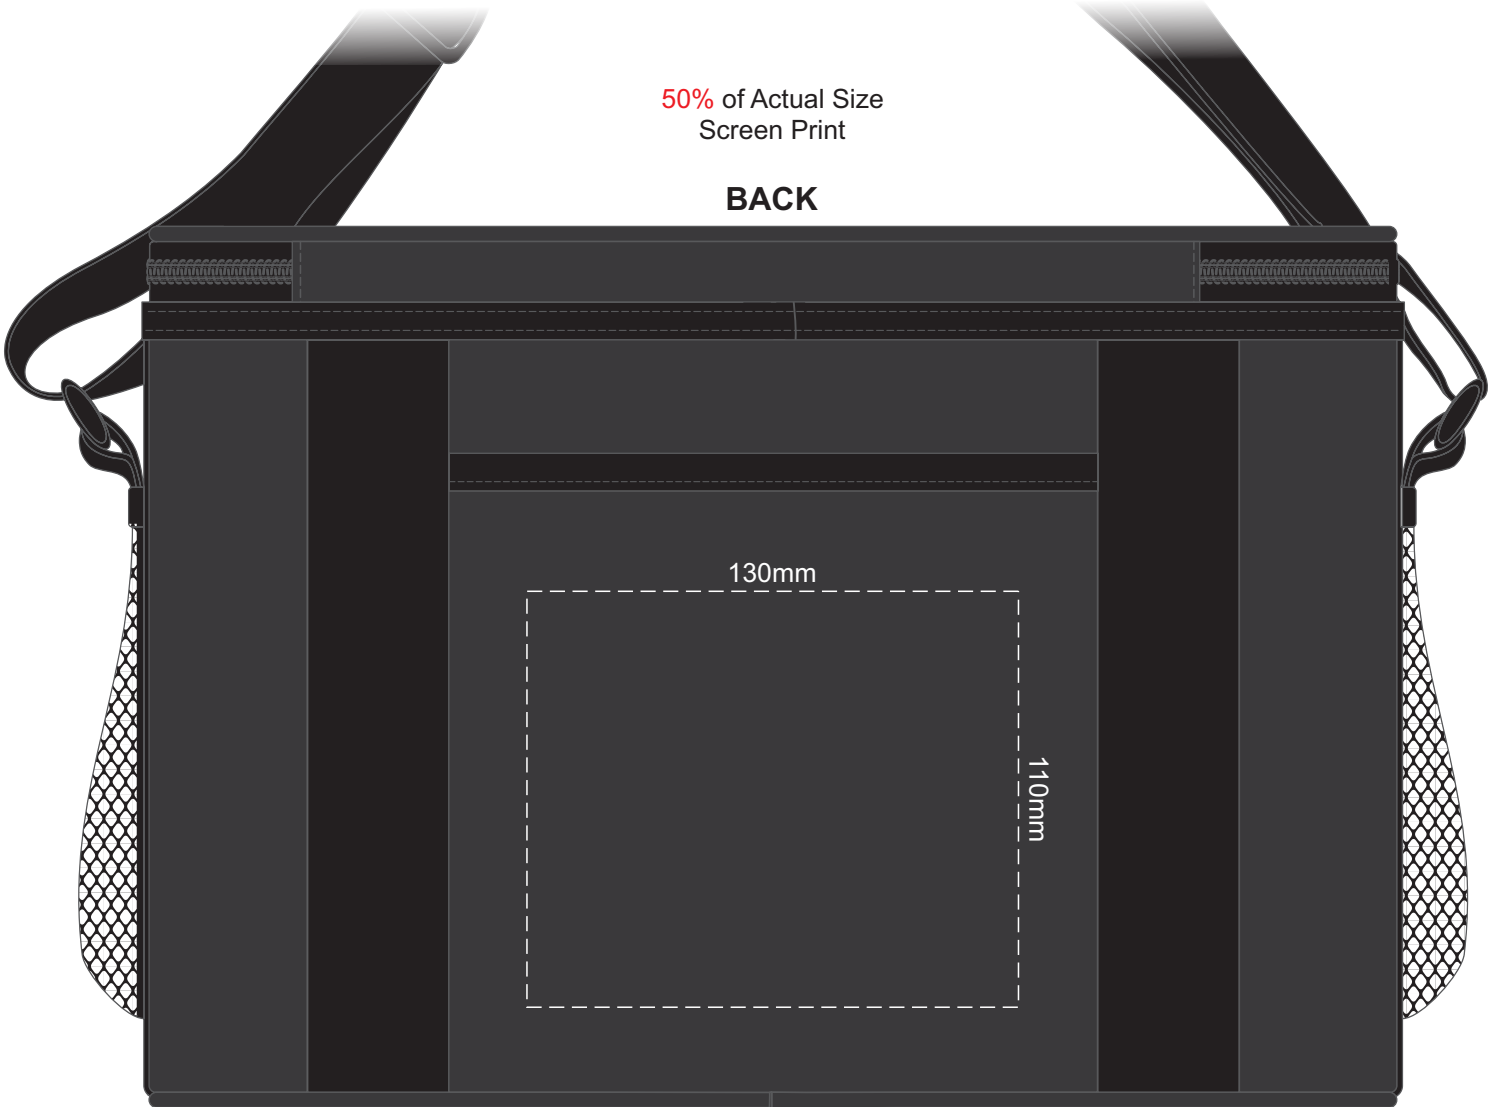

50% of Actual Size  
Screen Print

**FRONT**

130mm

110mm

50% of Actual Size  
Screen Print

**BACK**

50% of Actual Size  
Colourflex Transfer

**FRONT**

50% of Actual Size  
Colourflex Transfer

**BACK**

50% of Actual Size  
Embroidery  
**FRONT**

50% of Actual Size  
Embroidery  
**BACK**

75mm

40mm