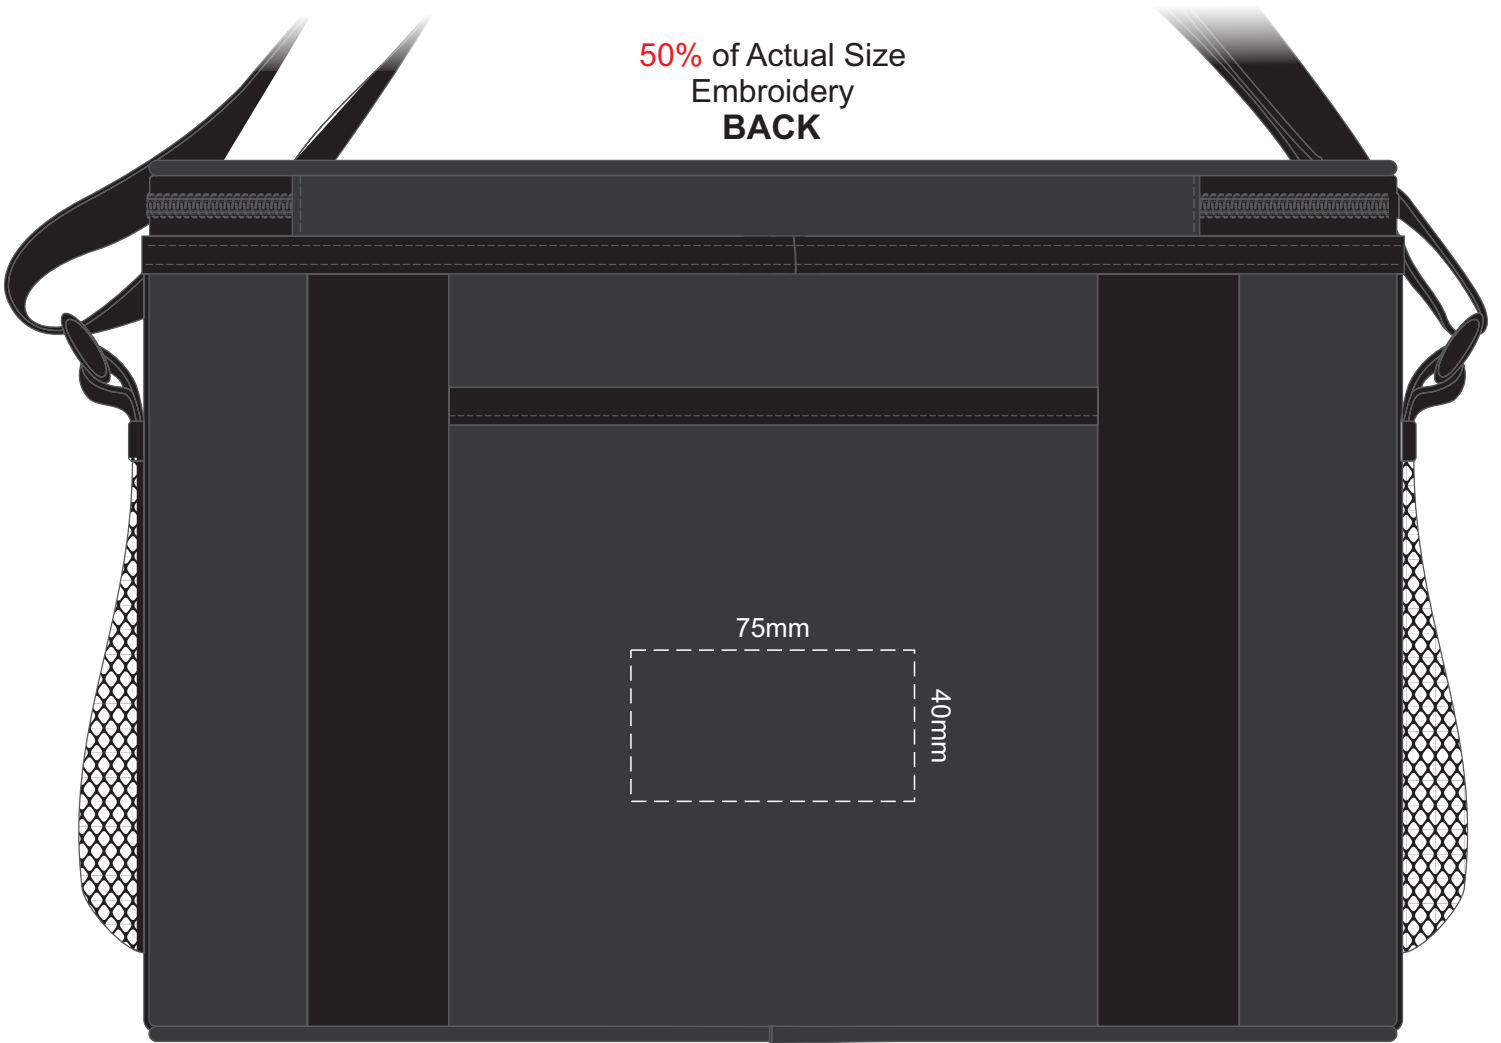

50% of Actual Size  
Screen Print

**FRONT**

130mm

110mm

50% of Actual Size  
Screen Print

**BACK**

50% of Actual Size  
Colourflex Transfer

**FRONT**

50% of Actual Size  
Colourflex Transfer

**BACK**

50% of Actual Size  
Embroidery  
**FRONT**

50% of Actual Size  
Embroidery  
**BACK**

75mm

40mm