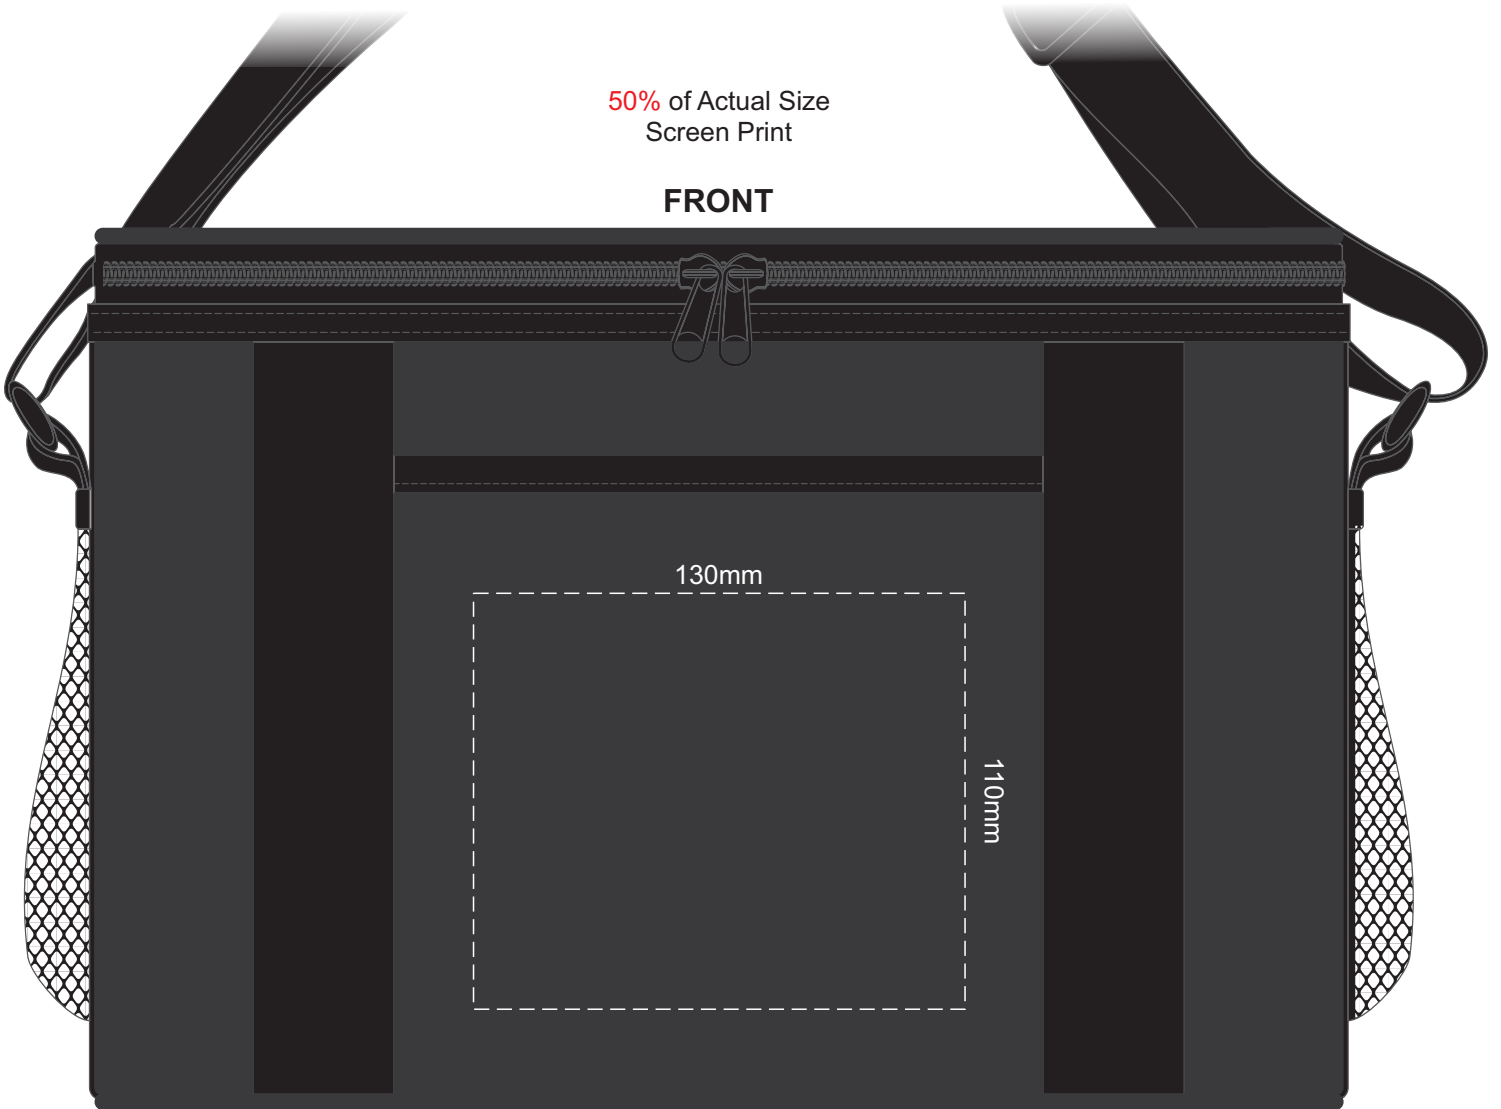

50% of Actual Size  
Screen Print

**FRONT**

130mm

110mm

50% of Actual Size  
Screen Print

**BACK**

50% of Actual Size  
Colourflex Transfer

**FRONT**

50% of Actual Size  
Colourflex Transfer

**BACK**

50% of Actual Size  
Embroidery  
**FRONT**

50% of Actual Size  
Embroidery  
**BACK**

75mm

40mm