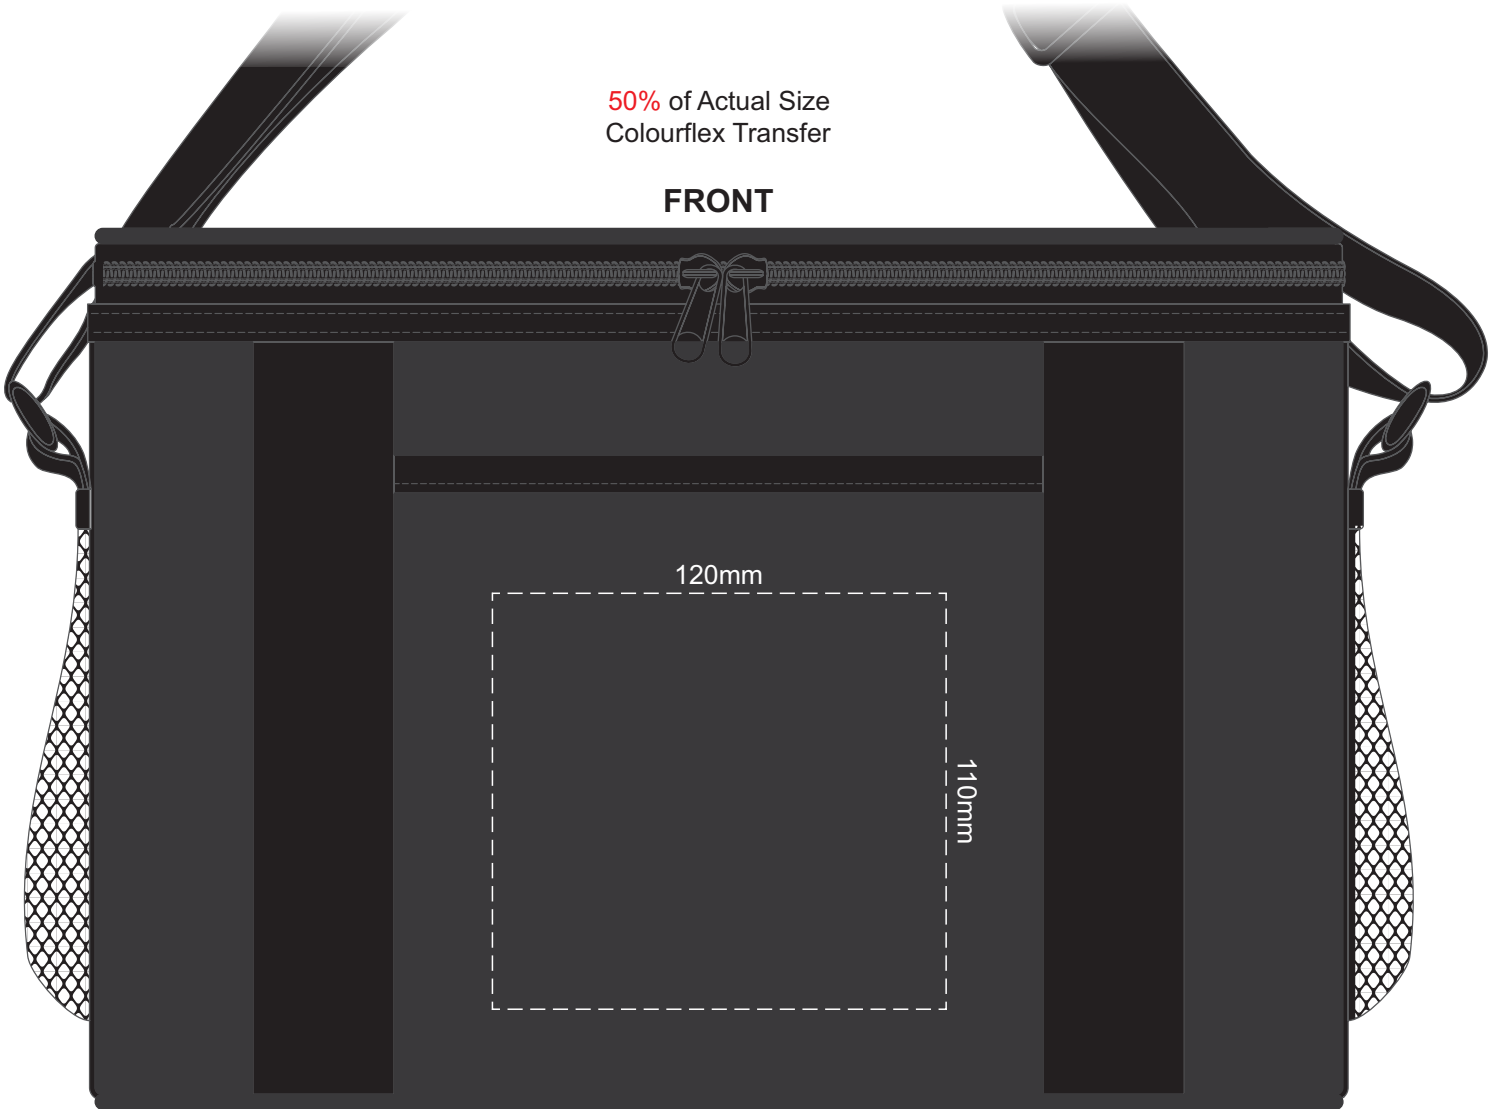

50% of Actual Size  
Screen Print

**FRONT**

130mm

110mm

50% of Actual Size  
Screen Print

**BACK**

50% of Actual Size  
Colourflex Transfer

**FRONT**

50% of Actual Size  
Colourflex Transfer

**BACK**

50% of Actual Size  
Embroidery  
**FRONT**

50% of Actual Size  
Embroidery  
**BACK**

75mm

40mm