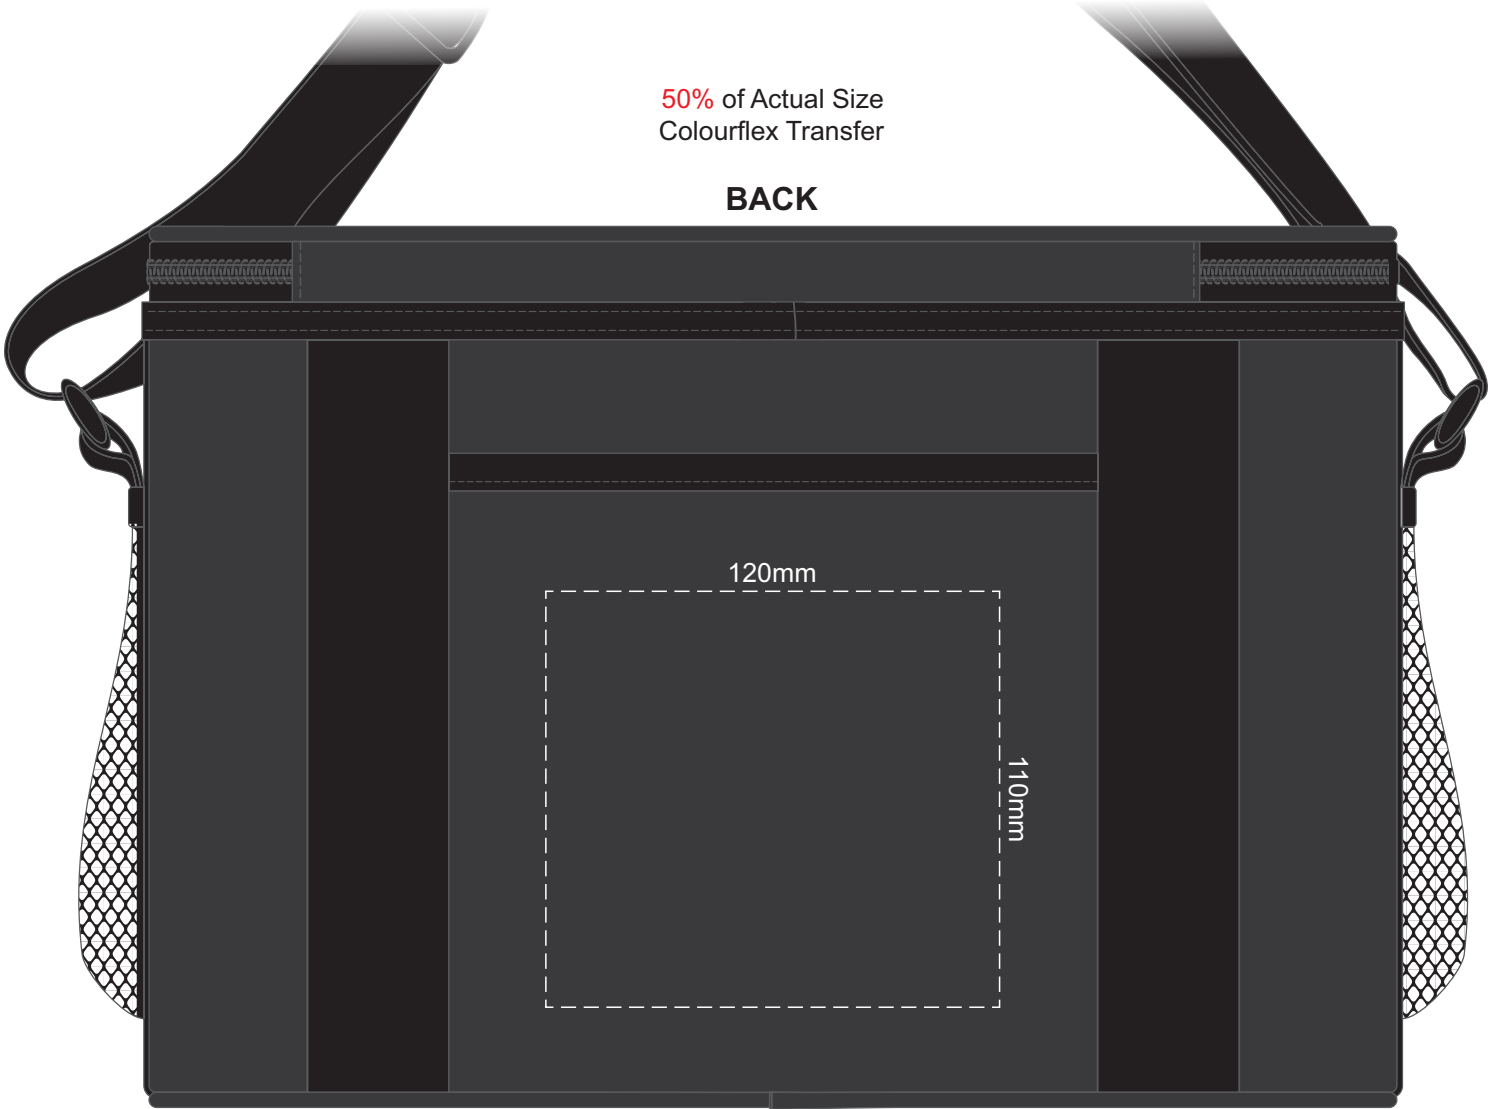

50% of Actual Size  
Screen Print

**FRONT**

130mm

110mm

50% of Actual Size  
Screen Print

**BACK**

50% of Actual Size  
Colourflex Transfer

**FRONT**

50% of Actual Size  
Colourflex Transfer

**BACK**

50% of Actual Size  
Embroidery  
**FRONT**

50% of Actual Size  
Embroidery  
**BACK**

75mm

40mm