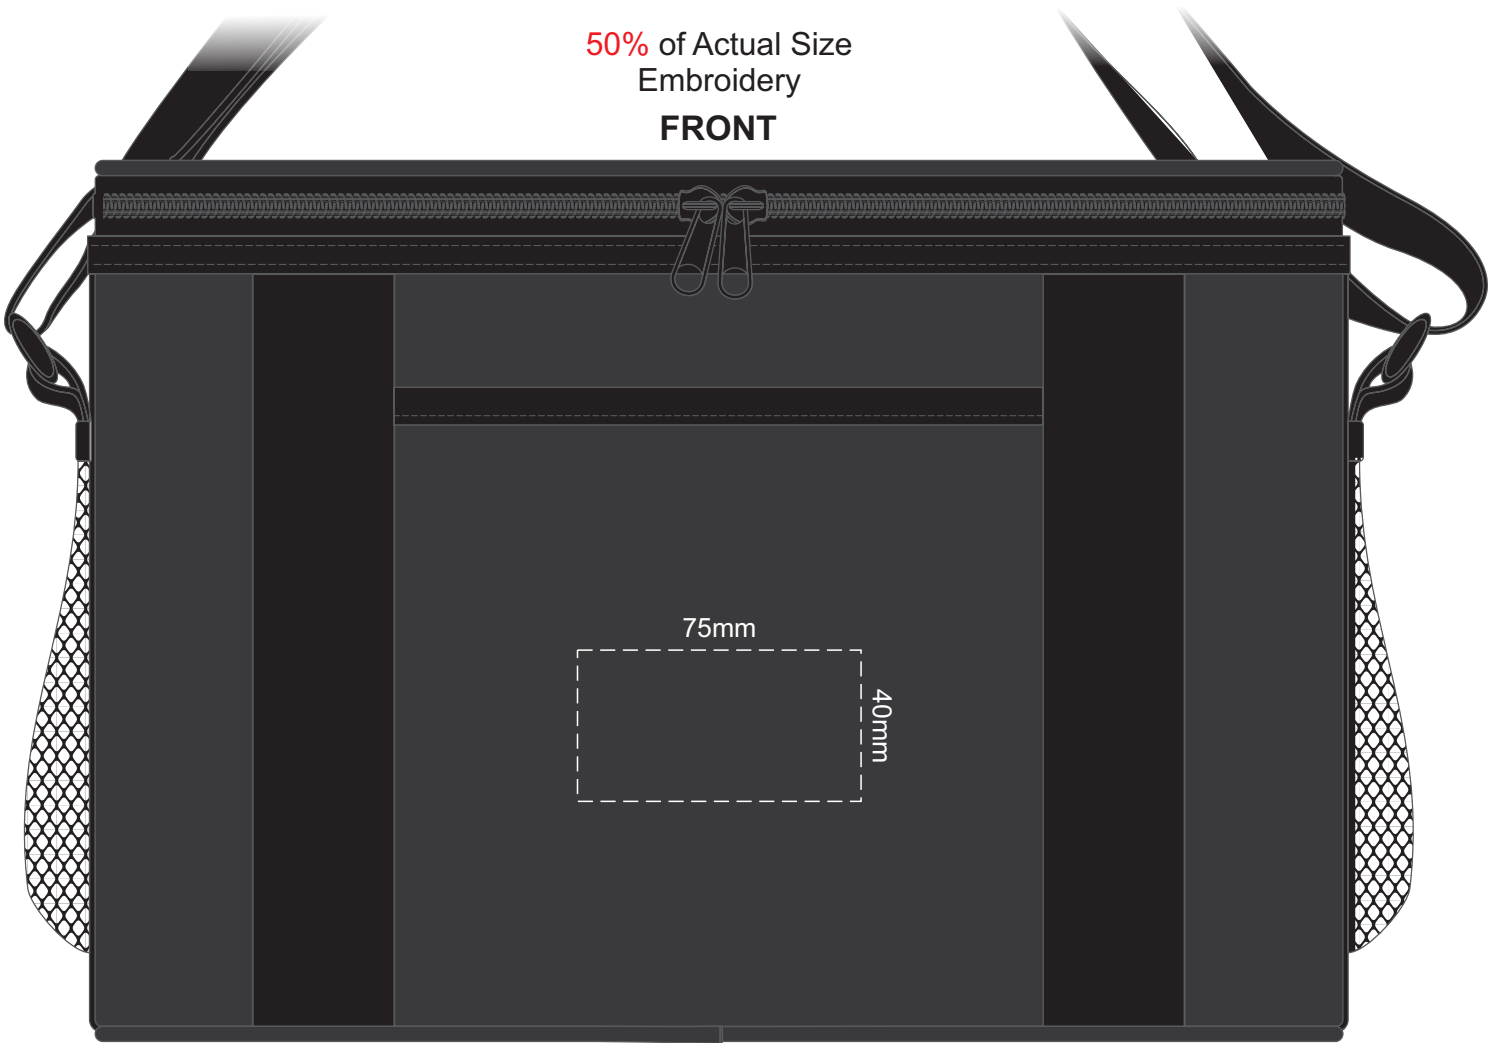

50% of Actual Size  
Screen Print

**FRONT**

130mm

110mm

50% of Actual Size  
Screen Print

**BACK**

50% of Actual Size  
Colourflex Transfer

**FRONT**

50% of Actual Size  
Colourflex Transfer

**BACK**

50% of Actual Size  
Embroidery  
**FRONT**

50% of Actual Size  
Embroidery  
**BACK**

75mm

40mm